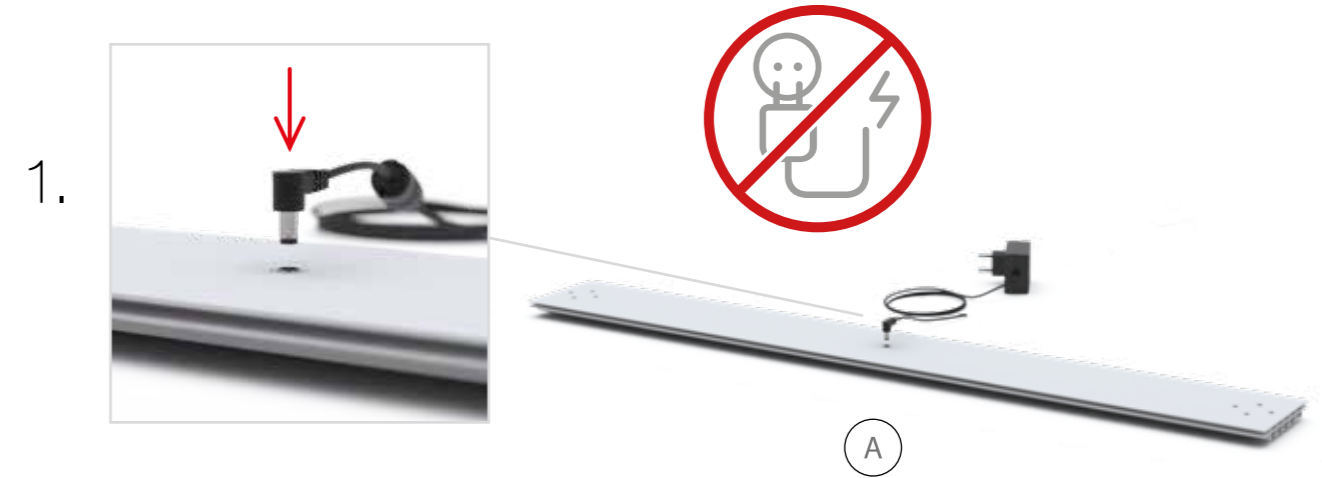

COUNTER ONE CORNER

Aufbauanleitung/setup instruction	88
---	----

If the external flexible cable or cord of this luminaire is damaged, it shall be exclusively replaced by the manufacturer.

Im Falle einer Beschädigung der äußeren Leitung oder des Kabels dieses Leuchtrahmens ist ein Austausch ausschließlich durch den Hersteller zulässig.

The light source of this luminaire is not replacable; when the light source reaches its end of life the whole luminaire shall be replaced.

Der Leuchtrahmen verfügt über eine nicht austauschbare LED-Lichteinheit. Nach Ablauf der Lebensdauer ist das gesamte LED Modul zu ersetzen.